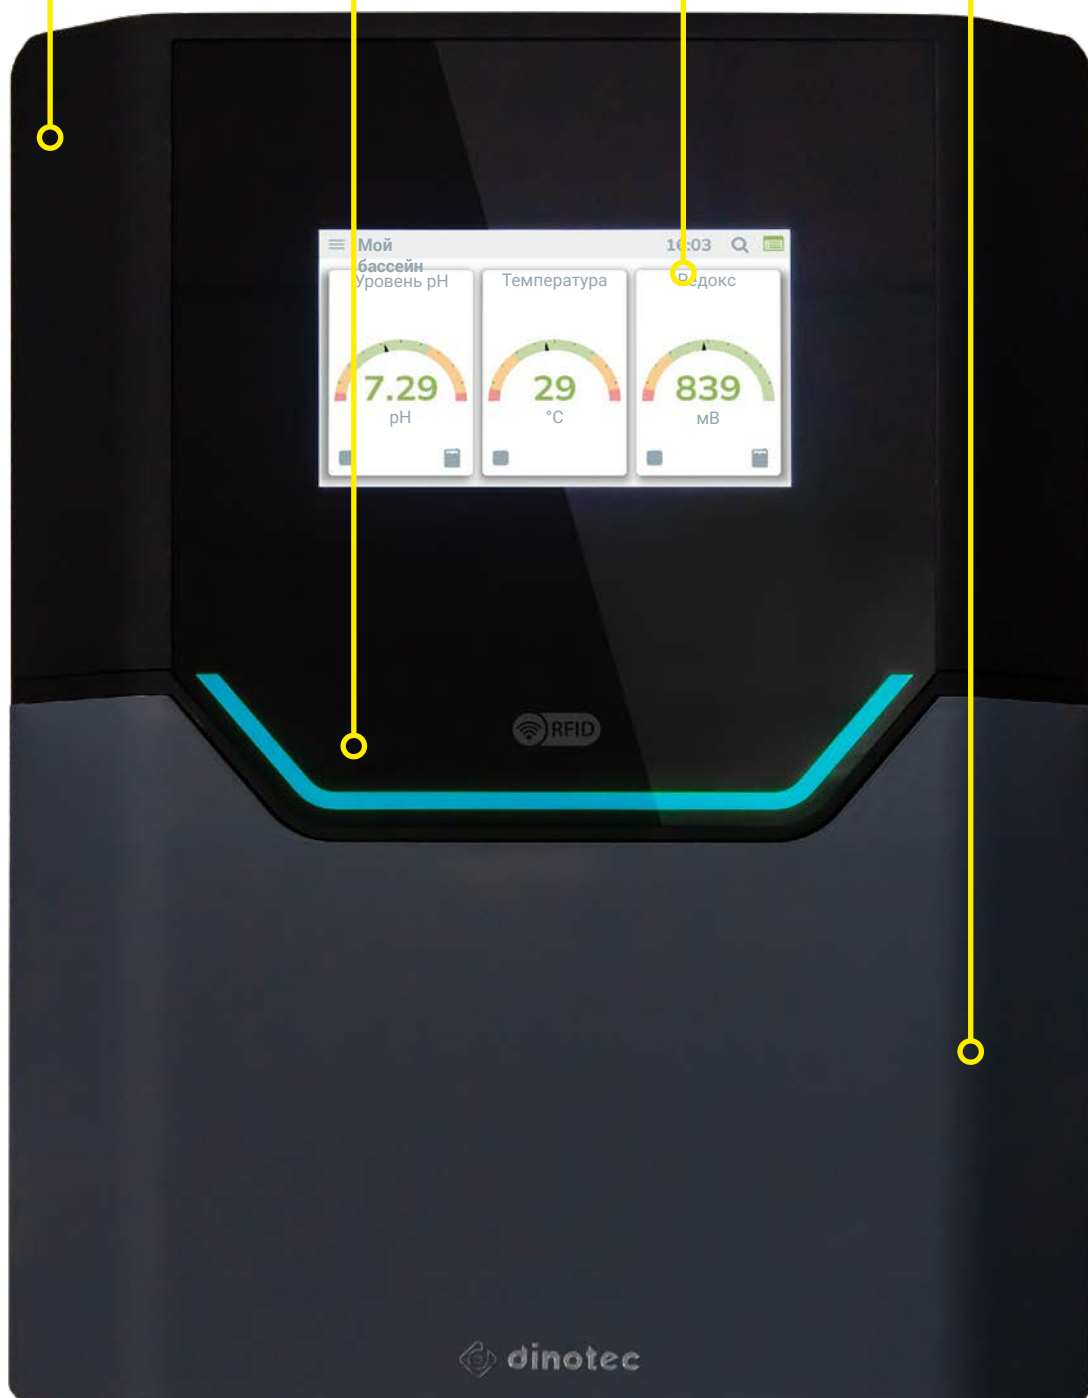

ПРОСТОЙ.

ФУНКЦИОНАЛЬНЫЙ.

ВДОХНОВЛЯЮЩИЙ.

Yellow

Pool Control

the Yellow

Простое, интуитивно понятное управление

Компактный корпус и фирменная подсветка (визуальный сигнал, рассеянный свет)

Быстрый вход в систему с помощью NFC метки, полный удаленный доступ через веб-сайт и приложение dinoConnect

Емкостной сенсорный экран с отличным откликом. Управление как на смартфоне.

Интегрированные дозирующие насосы для рН и хлора или активного кислорода

Каждая функция поясняется во всплывающей подсказке; просто удерживайте палец на необходимом пункте меню.

03

ТЕХНИЧЕСКОЕ МЕНЮ

Обзор полного состояния системы на одном экране. Одним касанием можно перейти непосредственно к настройкам.