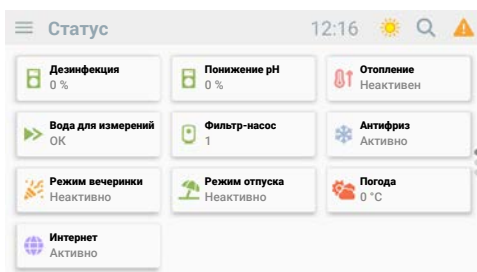

Быстрый вход в систему с помощью NFC метки, полный удаленный доступ через веб-сайт и приложение dinoConnect

Емкостной сенсорный экран с отличным откликом. Управление как на смартфоне.

Интегрированные дозирующие насосы для рН и хлора или активного кислорода

Каждая функция поясняется во всплывающей подсказке; просто удерживайте палец на необходимом пункте меню.

03

ТЕХНИЧЕСКОЕ МЕНЮ

Обзор полного состояния системы на одном экране. Одним касанием можно перейти непосредственно к настройкам.

04

КОНТРОЛЬ ФИЛЬТРАЦИИ

Интегрированное управление фильтром легко программируется. Вы можете настроить неограниченное количество временных интервалов. Для оптимального управления можно даже задать уровень фильтрации для каждого интервала.